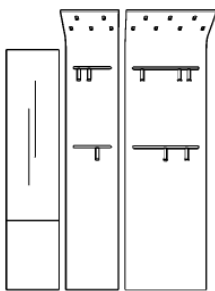

Vorschlag 268

B/H/T ca. 141 / 200 / 40 cm

	Art.-Nr.	PG 85	PG 86
1x Formholzpaneel	36850		
1x Formholzpaneel	36851		
1x Spiegelpaneel	37042		
1x Haken (2er Set)	1x 37900		
1x Haken (3er Set)	2x 37899	à _____	à _____