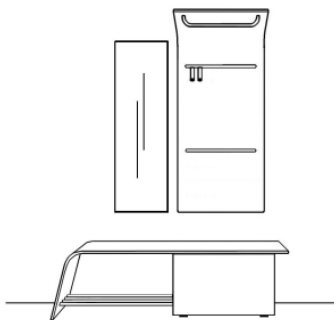

Vorschlag 244 **NEU**

B/H/T ca. 141 / 200 / 40,5 cm

	Art.-Nr.	PG 85	PG 86
1x Paneel	36854		
1x Spiegel	37040		
1x Kommode	32422		
1x Bank	37122		
1x Haken (2er Set)	37900	_____	_____