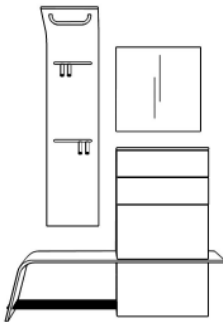

Vorschlag 244 **NEU**

B/H/T ca. 141 / 200 / 40,5 cm

	Art.-Nr.	PG 85	PG 86
1x Paneel	36854		
1x Spiegel	37040		
1x Kommode	32422		
1x Bank	37122		
1x Haken (2er Set)	37900	_____	_____

Vorschlag 264

B/H/T ca. 100 / 200 / 40 cm

	Art.-Nr.	PG 85	PG 86
1x Formholzpaneel	36850		
1x Spiegelpaneel	37042		
1x Korpus	32419		
1x Haken (2er Set)	1x 37900		
1x Haken (3er Set)	1x 37899	_____	_____

Vorschläge

Vorschlag 265

B/H/T ca. 145 / 200 / 40 cm

	Art.-Nr.	PG 85	PG 86
1x Formholzpaneel	36851		
1x Paneel mit Spiegel	37042		
1x Korpus	32643		
1x Haken (3er Set)	37899		
1x Schale	37901	_____	_____

Vorschlag 248 **NEU**

B/H/T ca. 141 / 200 / 40,5 cm