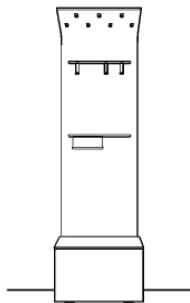

Vorschlag 258

B/H/T ca. 161 / 200 / 40,5 cm

	Art.-Nr.	PG 85	PG 86
1x Formholzpaneel	36851		
1x gerades Paneel	36852		
1x Bank	37125		
1x Korpus	32412	_____	_____

Vorschlag 260

B/H/T ca. 161 / 200 / 40,5 cm

	Art.-Nr.	PG 85	PG 86
2x Formholzpaneel	36851	à	à
1x Spiegel	37040		
1x Bank	37124		
1x Korpus	32410		
2x Haken (3er Set)	2x 37899	à	à
1x Schale	37901	_____	_____

Vorschläge

Vorschlag 261

B/H/T ca. 99 / 200 / 40 cm

	Art.-Nr.	PG 85	PG 86
1x Formholzpaneel	36850		
1x Paneel mit Spiegel	37042		
1x Haken (2er Set)	1x 37900		
1x Haken (3er Set)	1x 37899	_____	_____

Vorschlag 262

B/H/T ca. 60 / 200 / 40 cm

	Art.-Nr.	PG 85	PG 86
1x Formholzpaneel	36850		
1x Korpus	32417		
1x Haken (3er Set)	37899		
1x Schale	37901	_____	_____