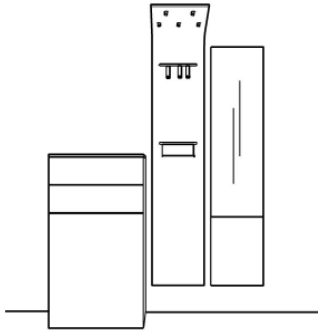

Vorschläge

Vorschlag 265

B/H/T ca. 145 / 200 / 40 cm

	Art.-Nr.	PG 85	PG 86
1x Formholzpaneel	36851		
1x Paneel mit Spiegel	37042		
1x Korpus	32643		
1x Haken (3er Set)	37899		
1x Schale	37901	_____	_____