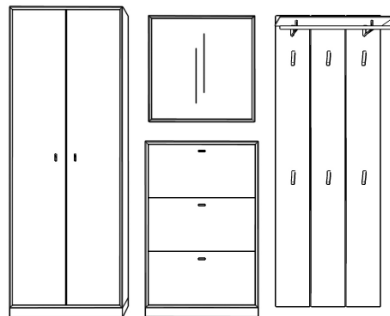

PANAMA

Kombinationsvorschläge

Vorschlag P13

B 210 cm
H 245 cm
T 34 cm

1x Rundercke links	11902
3x Paneel mit Alubogenhaken	39063
1x Glasablage 125B 20T	7256
1x Paneel mit 125cm Spiegel	9046
1x Hutablage 75cm mit Alustange	9121
1x Schrank 60B 206H 31T	9270
1x Hängeschrank 60B 39H 31T	9352
1x Kommode 50B 81H 31T	9761
1x Kommode 75B 31H 31T	9810

Preisgruppe 14

Preisgruppe 16

Vorschlag P14

B ca. 250 cm
H 206 cm
T 31 cm

1x Schuhschrank	1501
1x Spiegel	1683
3x Paneel mit Chrombogenhaken	79062
1x Schrank	79141
1x Hutablage	9126

NEU

Preisgruppe 14

Preisgruppe 16

Vorschlag P15

B 185 cm
H 206 cm
T 34 cm

1x Schuhschrank, 2 Klappen 50B 31T	1511
1x Spiegelpaneel	9045
3x Paneel	39038
1x Schrank 60B 206H 31T	79270
1x Hutablage 75B	9121
1x Kommode 75B 45H 31 T	9821

NEU

Preisgruppe 14

Preisgruppe 16