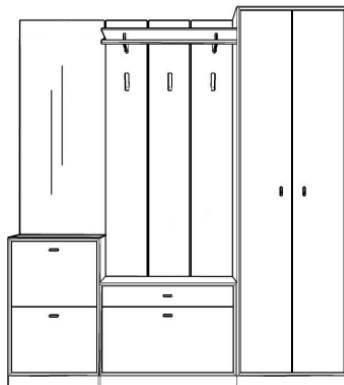

Preisgruppe 14

Preisgruppe 16

Vorschlag P14

B ca. 250 cm
H 206 cm
T 31 cm

1x Schuhschrank	1501
1x Spiegel	1683
3x Paneel mit Chrombogenhaken	79062
1x Schrank	79141
1x Hutablage	9126

NEU

Preisgruppe 14

Preisgruppe 16