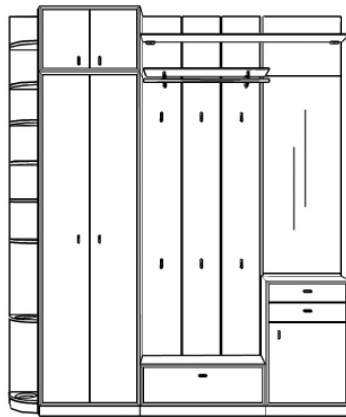

PANAMA

Kombinationsvorschläge

Vorschlag P13

B 210 cm
H 245 cm
T 34 cm

1x Rundercke links	11902
3x Paneel mit Alubogenhaken	39063
1x Glasablage 125B 20T	7256
1x Paneel mit 125cm Spiegel	9046
1x Hutablage 75cm mit Alustange	9121
1x Schrank 60B 206H 31T	9270
1x Hängeschrank 60B 39H 31T	9352
1x Kommode 50B 81H 31T	9761
1x Kommode 75B 31H 31T	9810

Preisgruppe 14

Preisgruppe 16